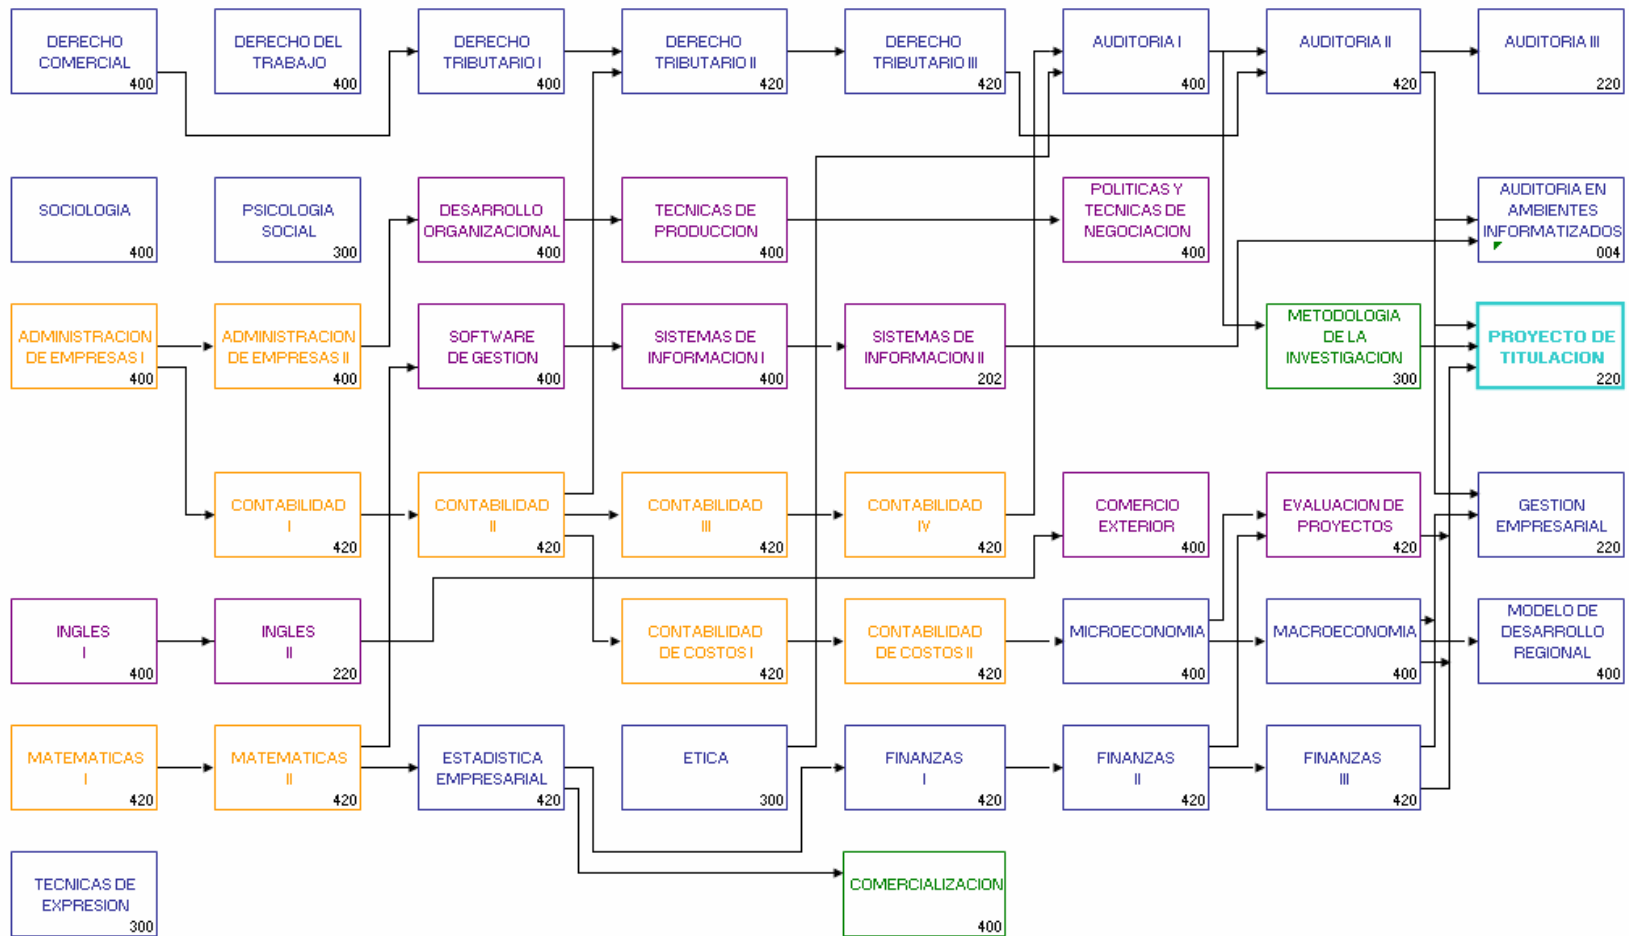

UNIVERSIDAD DE LA SERENA * FACULTAD DE CIENCIAS SOCIALES Y ECONOMICAS

MALLA CURRICULAR DE LA CARRERA DE AUDITORIA

I SEMESTRE	II SEMESTRE	III SEMESTRE	IV SEMESTRE	V SEMESTRE	VI SEMESTRE	VII SEMESTRE	VIII SEMESTRE
PRIMER AÑO		SEGUNDO AÑO		TERCER AÑO		CUARTO AÑO	

- Asignaturas que mantienen nivel
- Asignaturas semestralizadas
- asignaturas que bajaron de nivel
- Asignaturas que subieron de nivel
- Incorporación al currículo